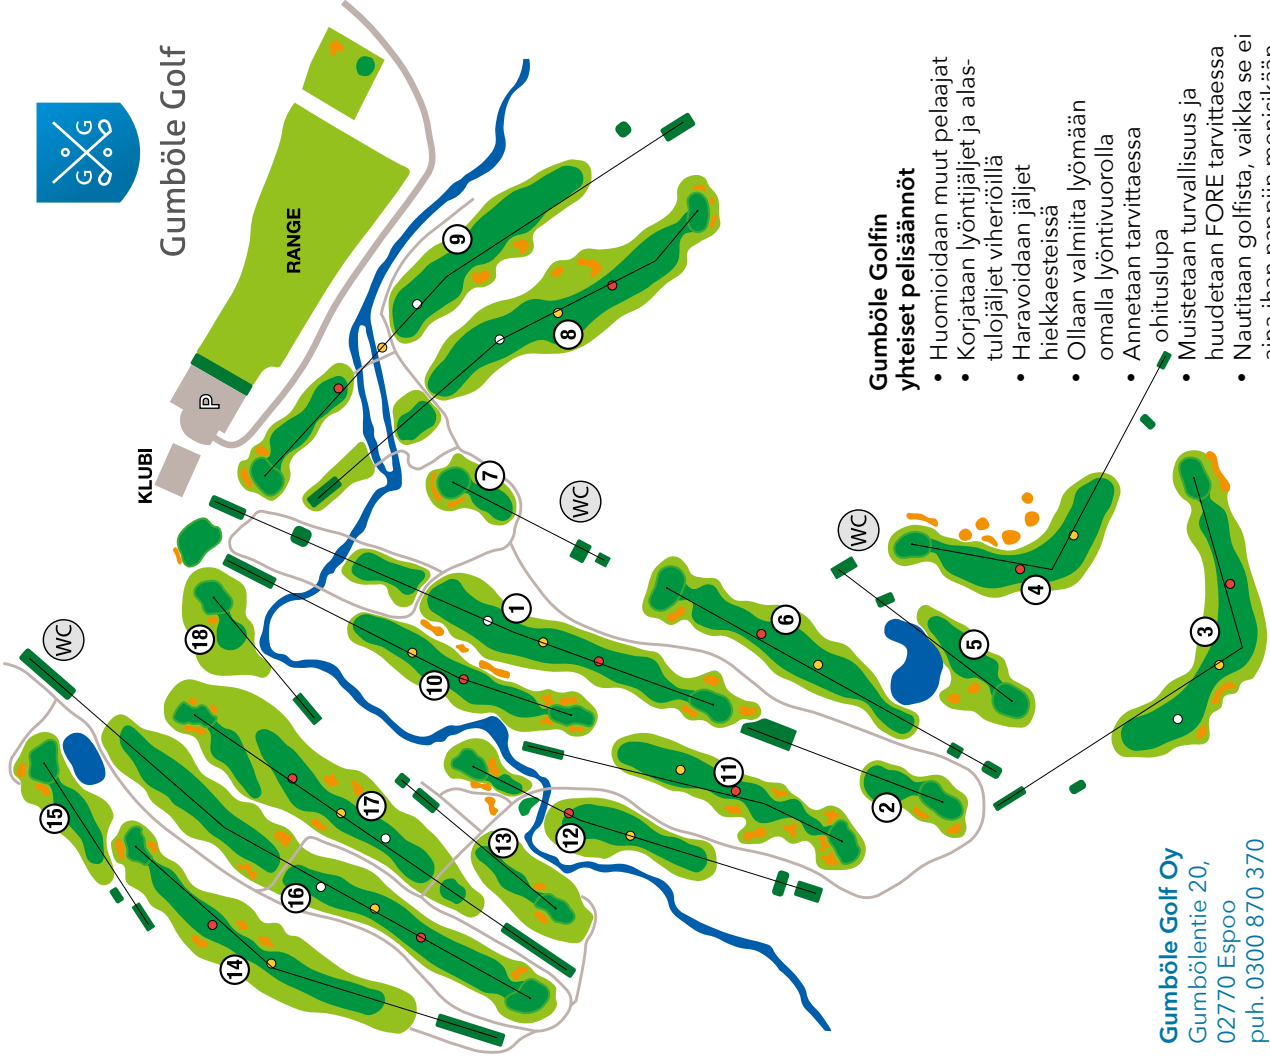

Gumböle Golf

<b>10</b>	316	303	303	285	150	<b>4</b>	8				
<b>11</b>	274	262	262	250	189	<b>4</b>	14				
<b>12</b>	311	300	300	278	100	<b>4</b>	10				
<b>13</b>	166	146	146	117	96	<b>3</b>	16				
<b>14</b>	352	344	344	311	150	<b>4</b>	4				
<b>15</b>	161	151	151	129	105	<b>3</b>	12				
<b>16</b>	506	491	476	465	235	<b>5</b>	6				
<b>17</b>	374	361	341	322	150	<b>4</b>	2				
<b>18</b>	128	128	128	116	116	<b>3</b>	18				
In	2588	2486	2451	2273	1291	<b>34</b>					
Out	2867	2735	2609	2407	1481	<b>36</b>					
Total	5455	5221	5060	4680	2772	<b>70</b>					
							Slope HCP				
							Netto				

Etäisyydet viheriön keskelle:

Valkoinen viuhka ..... 200 m

Keltainen viuhka ..... 150 m

Punainen viuhka ..... 100 m

Kilpailu	Pvm
Pelaaja	Jäsennto
Hcp	 Pelattu tee    
Pelaajan allekirjoitus	
Merkitsijän allekirjoitus	